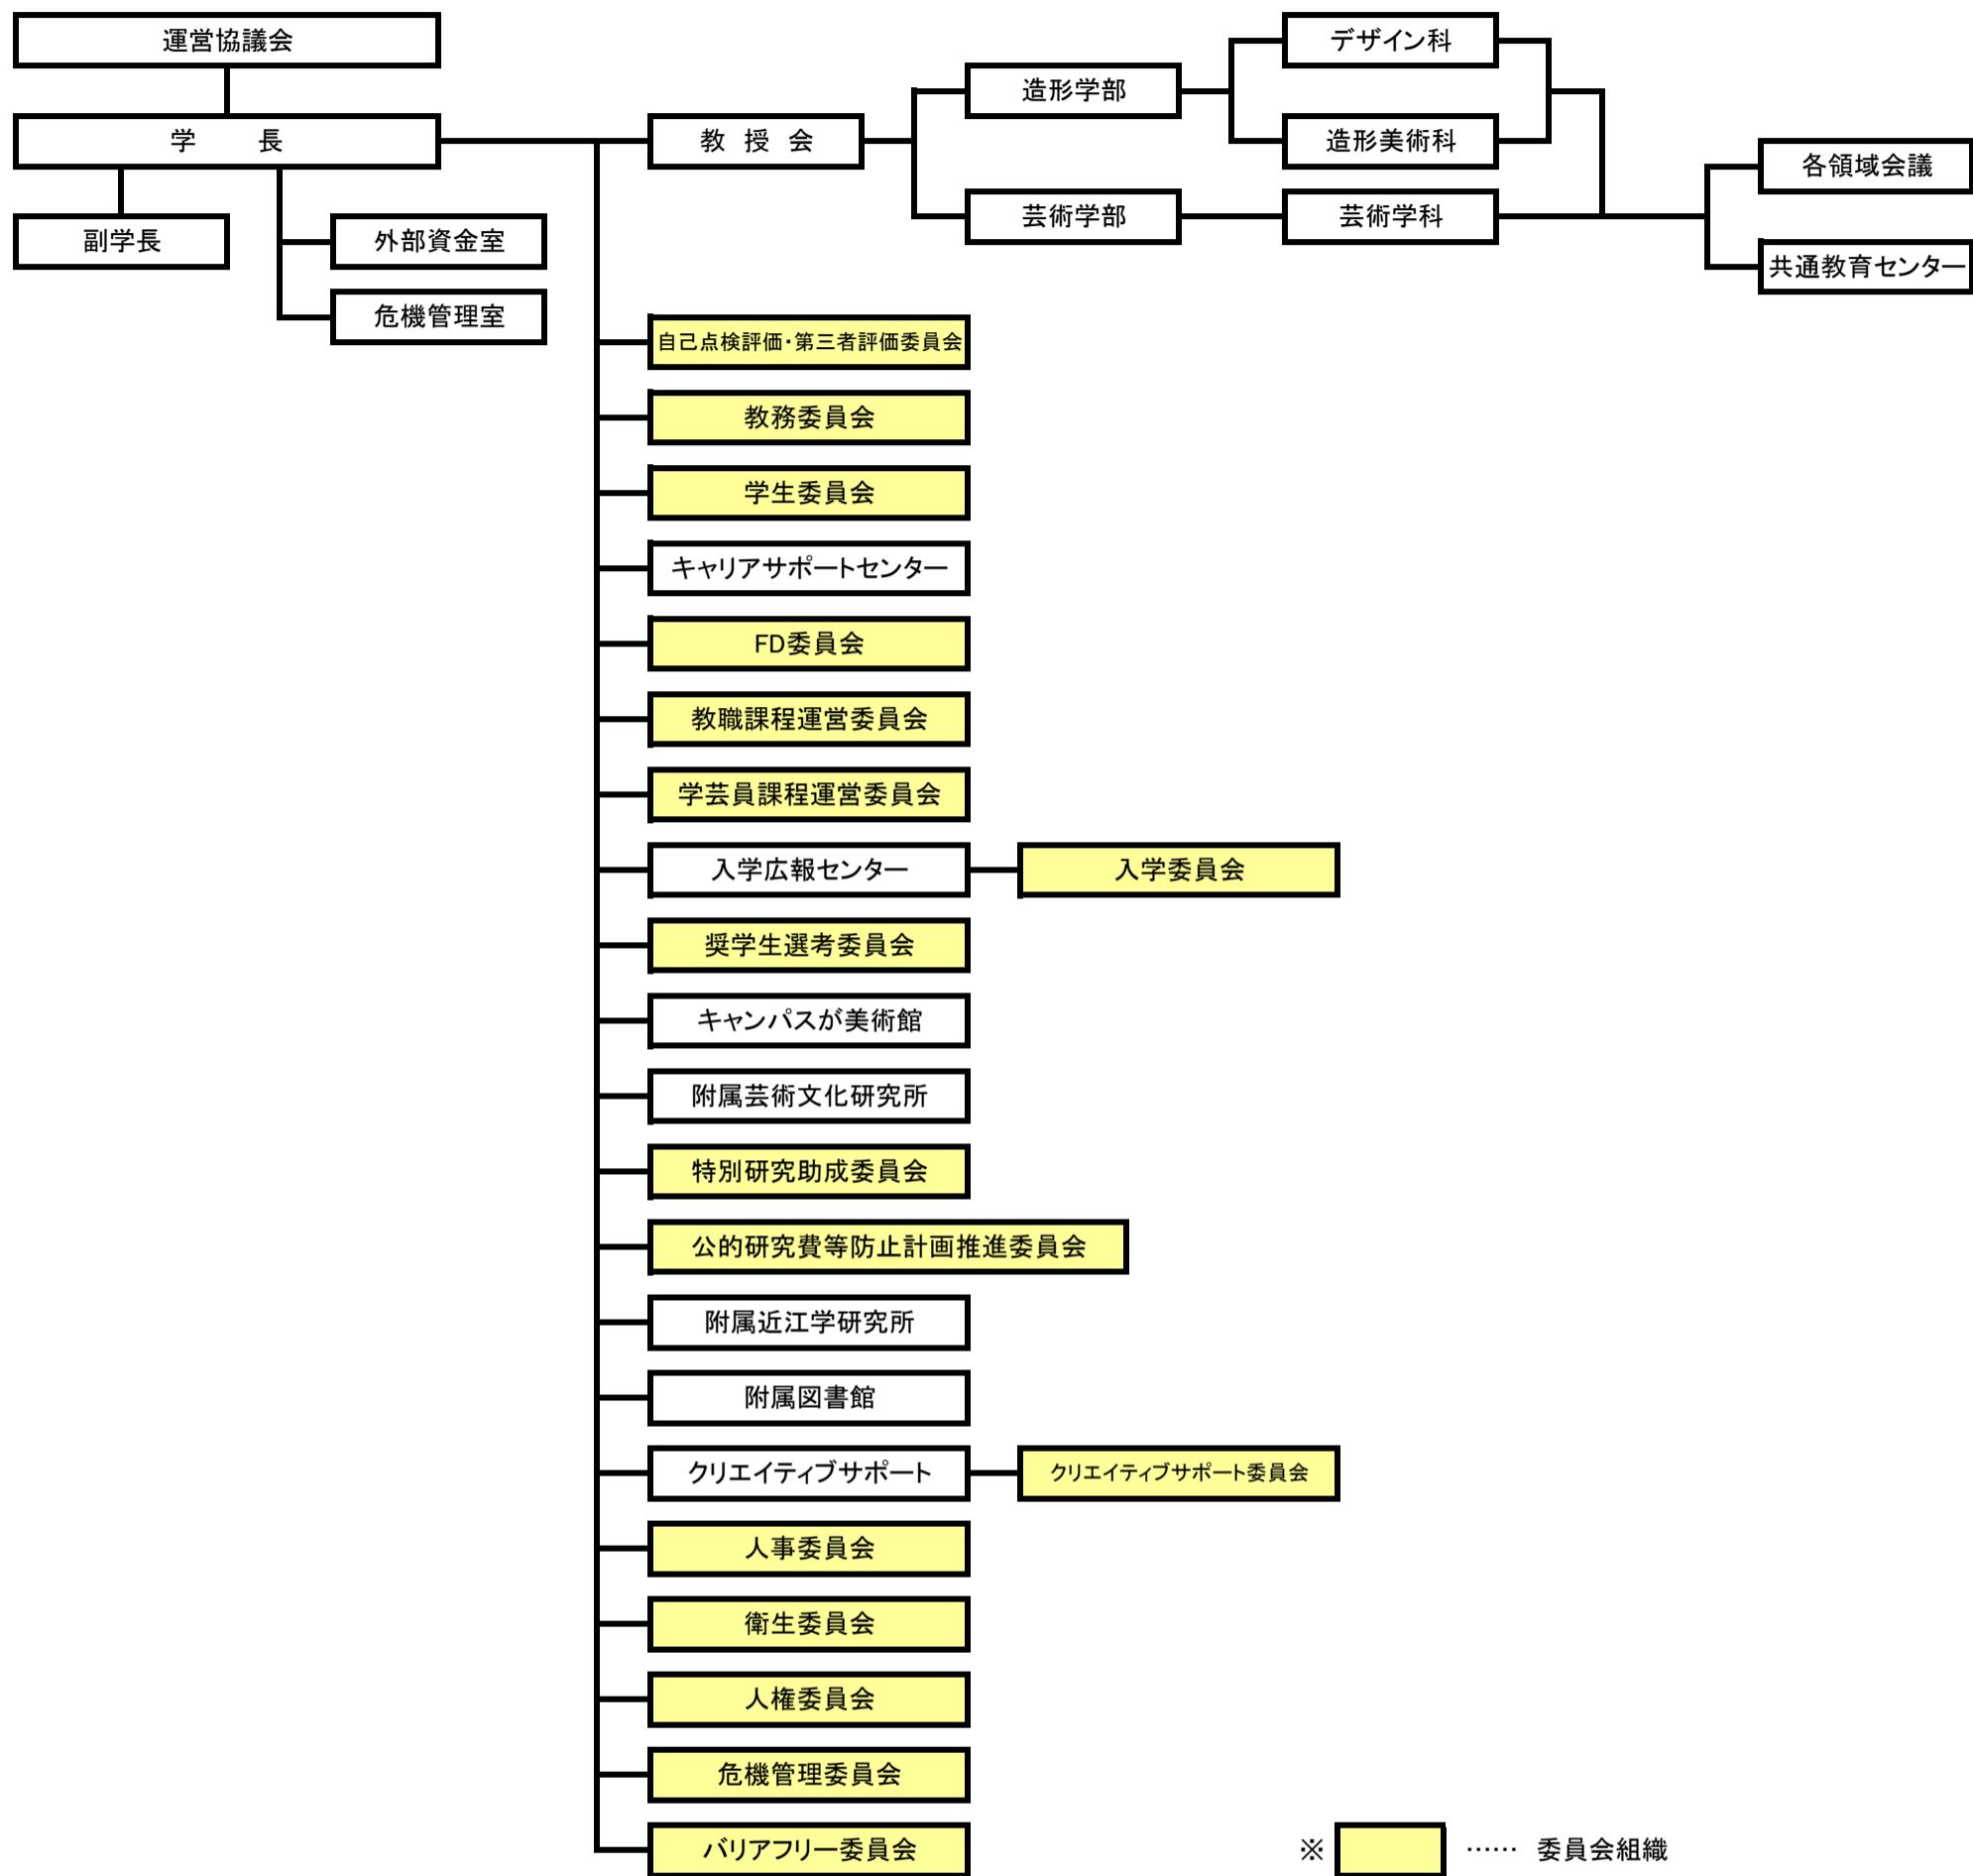

●成安造形大学運営組織図(平成28年5月1日現在)●

●成安造形大学教員組織(平成28年5月1日現在)●

(1) 管理運営組織

職名	氏名	兼務する役職等
学長	岡田 修二(教授)	運営協議会議長、危機管理委員会委員長、人事委員会委員長、特別研究助成委員会委員長、自己点検評価・第三者評価委員会委員長 公的研究費等運営管理に係る最高管理責任者 バリアフリー委員会委員長
副学長	千速 敏男(教授)	キャリアサポートセンター長、 公的研究費等運営管理に係る統括管理責任者及び調査委員会委員長、 公的研究費等防止計画推進委員会委員長
	金澤 徹(教授)	入学広報センター長、入学委員長、キャンパスが美術館館長
芸術学部長	泊 博雅(教授)	奨学生選考委員会委員長、FD委員会座長