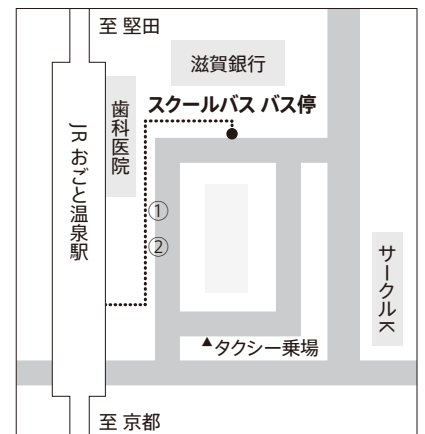

【お問い合わせ】 成安造形大学 附属芸術文化研究所

TEL: 077-574-2118 (平日9時～17時) / E-mail: geibunkouza@seian.ac.jp

改札を出て、びわ湖側に進んでください。

【交通アクセス】

JRご利用で、京都から20分・大阪から46分・神戸から65分の便利なアクセスです。

JRおごと温泉駅前から無料スクールバスをご利用ください。11:52,12:15,12:38,12:55(大学まで約3分)。