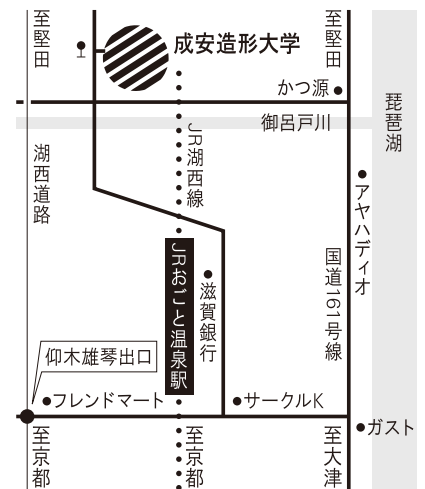

【留意点】

- ◎ 本学には公開講座用駐車場がありませんので、公共交通機関をご利用ください。
- ◎ キャンセルが出た場合には、追加募集し、当日参加を受け付けます。
- ◎ 乳幼児連れでの参加はご遠慮ください。
- ◎ 都合により講座内容を変更または中止する場合があります。
- ◎ 一度お支払いいただいた受講料は如何なる理由でも返金いたしません。

【その他】

- ◎ 大学広報や記録・公開などを目的とし、各講座とも写真・ビデオ撮影をします。
- ◎ 個人情報参加証の発送、本学からの各種ご案内、個人を特定しない統計情報の収集以外の目的には使用しません。

【お問い合わせ】 成安造形大学 附属芸術文化研究所

TEL: 077-574-2118 (平日9時～17時) / E-mail: geibunkouza@seian.ac.jp

改札を出て、びわ湖側に進んでください。

【交通アクセス】

JRご利用で、京都から20分・大阪から46分・神戸から65分の便利なアクセスです。

JRおごと温泉駅前から無料スクールバスをご利用ください。11:52,12:15,12:38,12:55(大学まで約3分)。

路線バス(江若交通:210円)もご利用いただけます。(乗り場①94系統外廻り循環:大学まで約8分11:41,12:12,12:52 乗り場②96系統堅田駅行き:大学まで約3分11:25,12:23)

成安造形大学
附属芸術文化研究所主催
公開講座

【 】
成安造形大学