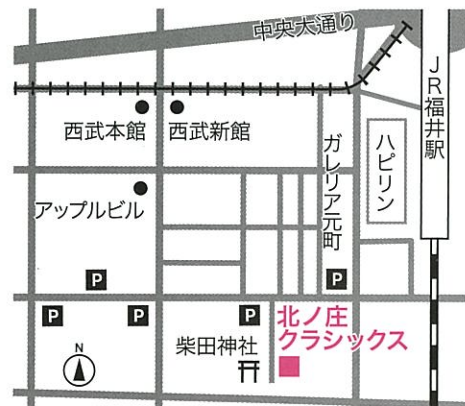

## 熊川宿若狭美術館

NPO法人若狭美&Bネットが日本遺産鯖街道「熊川宿」中枢にある古民家を改装し2018年5月にオープンした美術館。障がい者アート、現代美術、子ども美術の作品を展示し、美術の視点から新しい共生社会の構築とともに、障がい者が働き、地域の人々が憩い、賑わいを創出する場を目指している。

### ■お申込み

福井芸術・文化フォーラムまで電話・メール・FAXのいずれかの方法にてお申込みください。その際、お名前／ふりがな／電話番号／参加日／をお伝えください。

TEL: **0776-23-6905**  
(月～金10:00～18:00 / 土日祝休)

MAIL: **geibun@geibun.info**  
◆件名を【ハナスバ】

FAX: **0776-23-7905**

※7月18日(水)より申込み開始、定員になり次第締め切ります。  
※情報保障が必要な方は、お申込みの際にお知らせください。  
※18日<聴く編>と19日<話す編>の両日参加の方は500円割引いたします。  
※メールの方は、返信をもって予約完了とさせていただきます。(あらかじめ<geibun@geibun.info>からのメールを受信できるよう設定をお願いします)  
※お申込みの際にいただく個人情報はイベント受付管理に必要とし、それ以外には利用いたしません。

### ■会場

福井 北ノ庄クラシックス

福井市中央1-21-36 柴田神社小路 (JR福井駅西口徒歩6分)