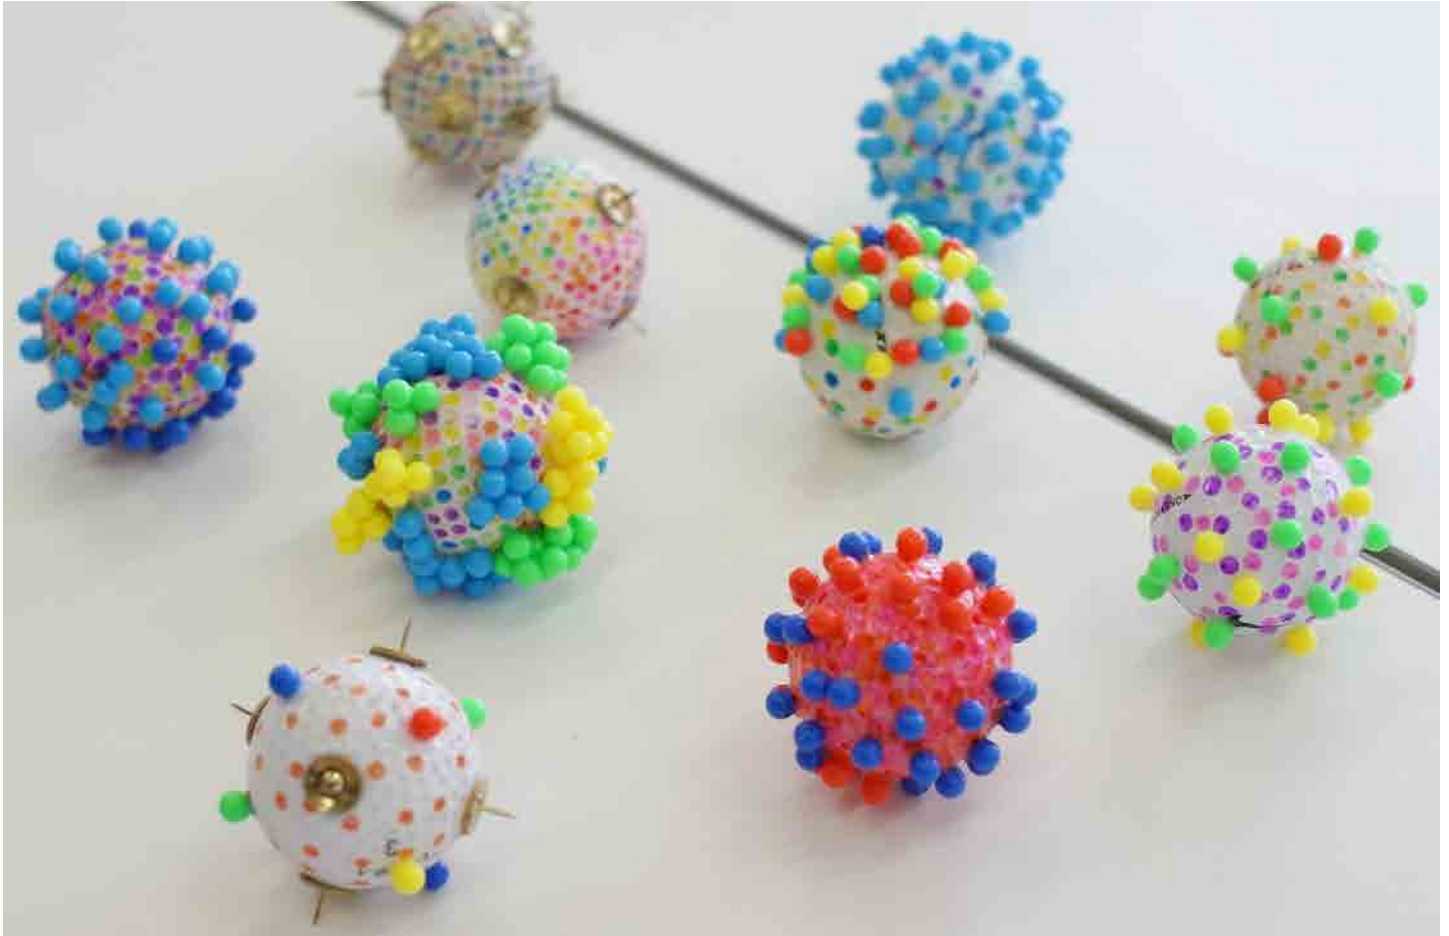

ボールにエンドレスの絵を描こう

絵画は平面であるとは限りません。天地無用！上下と左右、隅、端、裏もないエンドレスの画面の中にあなたなら何を表現しますか？始めも終わりもない球体に自由に描くことで平面ではできない曲面ならではの表現の可能性を発見！

日時 **5月15日(日) 9:30~12:00**

場所 **まちかどギャラリー**

(〒785-0004 高知県須崎市青木町 1-16)

定員：20名

参加者持ち物：筆記用具